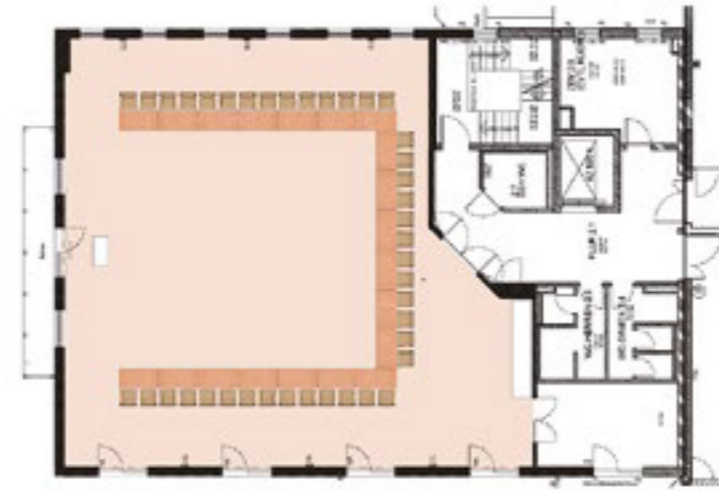

FESTSAAL

288 qm*

Länge: 16m
Breite: 18m
Höhe: 3-6m

Großzügiges Tagen:
Platz für bis zu
300
Personen

Guter Start
in den Tag:
**UNSER UNVER-
WECHSELBARES
FRÜHSTÜCK!**

U-FORM // 60 Personen

PARLAMENT // 130 Personen

STUHLREIHE // 300 Personen

BANKETT // 200 Personen

BLOCK // 60 Personen

*Aktuelle Preise finden Sie
am Ende dieser Broschüre.