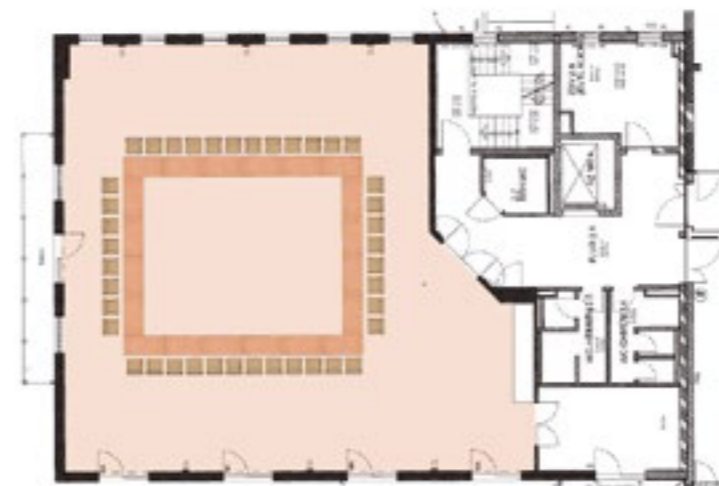

FESTSAAL

288 qm*

Länge: 16m
Breite: 18m
Höhe: 3-6m

Großzügiges Tagen:
Platz für bis zu
300
Personen

Guter Start
in den Tag:
**UNSER UNVER-
WECHSELBARES
FRÜHSTÜCK!**

U-FORM // 60 Personen

PARLAMENT // 130 Personen

STUHLREIHE // 300 Personen

BANKETT // 200 Personen

BLOCK // 60 Personen

*Aktuelle Preise finden Sie
am Ende dieser Broschüre.