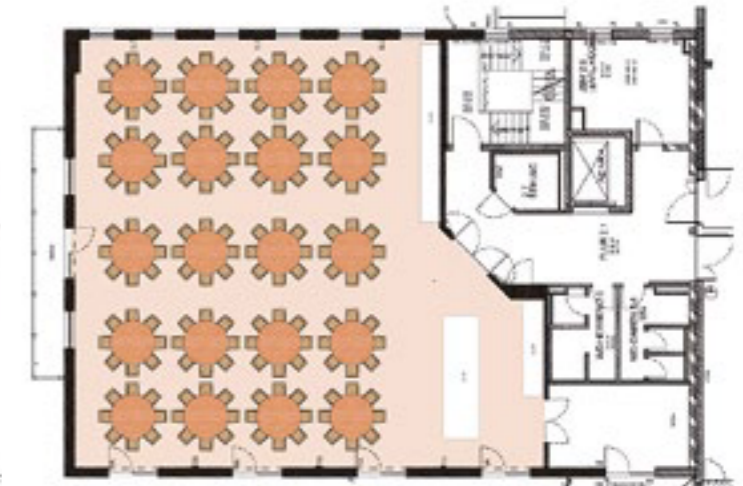

FESTSAAL

288 qm*

Länge: 16m
Breite: 18m
Höhe: 3-6m

Großzügiges Tagen:
Platz für bis zu
300
Personen

Guter Start
in den Tag:
**UNSER UNVER-
WECHSELBARES
FRÜHSTÜCK!**

U-FORM // 60 Personen

PARLAMENT // 130 Personen

STUHLREIHE // 300 Personen

BANKETT // 200 Personen

BLOCK // 60 Personen

*Aktuelle Preise finden Sie
am Ende dieser Broschüre.