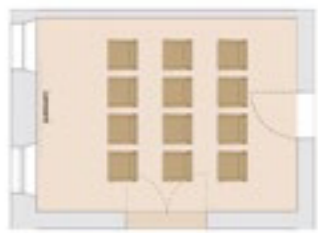

BRUNNBICHL

24 qm*

Länge: 5,6m
Breite: 4,2 m
Höhe: 2,5m

REITRAIN

33 qm*

Länge: 5,8m
Breite: 5,8 m
Höhe: 2,5m

STUHLREIHE // 10 Pers.

BLOCK // 8 Personen

U-FORM // 8 Personen

PARLAMENT // 10 Pers.

STUHLREIHE // 15 Pers.

BLOCK // 10 Personen

*Aktuelle Preise finden Sie am Ende dieser Broschüre.

*Aktuelle Preise finden Sie am Ende dieser Broschüre.