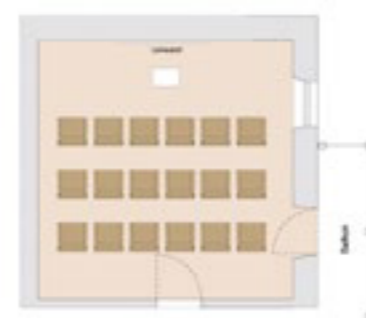

BRUNNBICHL

24 qm*

Länge: 5,6m
Breite: 4,2 m
Höhe: 2,5m

REITRAIN

33 qm*

Länge: 5,8m
Breite: 5,8 m
Höhe: 2,5m

STUHLREIHE // 10 Pers.

BLOCK // 8 Personen

U-FORM // 8 Personen

PARLAMENT // 10 Pers.

STUHLREIHE // 15 Pers.

BLOCK // 10 Personen

*Aktuelle Preise finden Sie am Ende dieser Broschüre.

*Aktuelle Preise finden Sie am Ende dieser Broschüre.