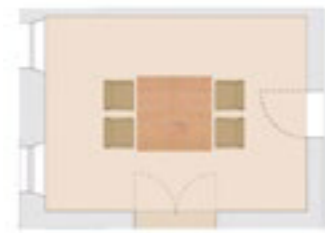

BRUNNBICHL

24 qm*

Länge: 5,6m
Breite: 4,2 m
Höhe: 2,5m

REITRAIN

33 qm*

Länge: 5,8m
Breite: 5,8 m
Höhe: 2,5m

STUHLREIHE // 10 Pers.

BLOCK // 8 Personen

U-FORM // 8 Personen

PARLAMENT // 10 Pers.

STUHLREIHE // 15 Pers.

BLOCK // 10 Personen

*Aktuelle Preise finden Sie am Ende dieser Broschüre.

*Aktuelle Preise finden Sie am Ende dieser Broschüre.