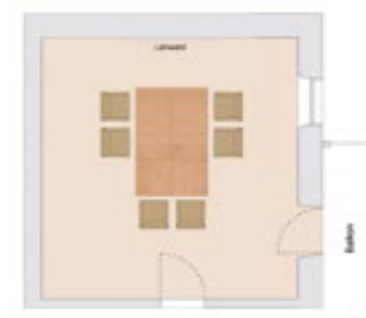

BRUNNBICHL

24 qm*

Länge: 5,6m
Breite: 4,2 m
Höhe: 2,5m

REITRAIN

33 qm*

Länge: 5,8m
Breite: 5,8 m
Höhe: 2,5m

STUHLREIHE // 10 Pers.

BLOCK // 8 Personen

U-FORM // 8 Personen

PARLAMENT // 10 Pers.

STUHLREIHE // 15 Pers.

BLOCK // 10 Personen

*Aktuelle Preise finden Sie am Ende dieser Broschüre.

*Aktuelle Preise finden Sie am Ende dieser Broschüre.