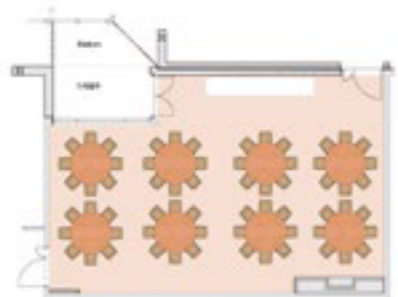

RINGBERG

88 qm*

Länge: 11m
Breite: 8 m
Höhe: 2,5m

RINGSEE

88 qm*

Länge: 11m
Breite: 8 m
Höhe: 2,5m

U-FORM // 20 Personen

PARLAMENT // 30 Pers.

STUHLREIHE // 50 Pers.

U-FORM // 20 Personen

PARLAMENT // 40 Pers.

STUHLREIHE // 60 Pers.

BANKETT // 40 Personen

BLOCK // 20 Personen

*Aktuelle Preise finden Sie am Ende dieser Broschüre.

BANKETT // 40 Personen