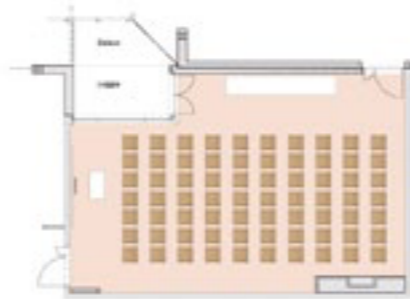

RINGBERG

88 qm*

Länge: 11m
Breite: 8 m
Höhe: 2,5m

RINGSEE

88 qm*

Länge: 11m
Breite: 8 m
Höhe: 2,5m

U-FORM // 20 Personen

PARLAMENT // 30 Pers.

STUHLREIHE // 50 Pers.

U-FORM // 20 Personen

PARLAMENT // 40 Pers.

STUHLREIHE // 60 Pers.

BANKETT // 40 Personen

BLOCK // 20 Personen

*Aktuelle Preise finden Sie am Ende dieser Broschüre.

BANKETT // 40 Personen

BLOCK // 20 Personen

*Aktuelle Preise finden Sie am Ende dieser Broschüre.