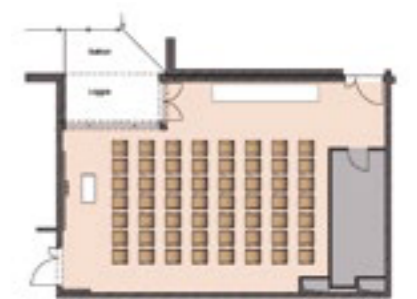

RINGBERG

88 qm*

Länge: 11m
Breite: 8 m
Höhe: 2,5m

RINGSEE

88 qm*

Länge: 11m
Breite: 8 m
Höhe: 2,5m

U-FORM // 20 Personen

PARLAMENT // 30 Pers.

STUHLREIHE // 50 Pers.

U-FORM // 20 Personen

PARLAMENT // 40 Pers.

STUHLREIHE // 60 Pers.

BANKETT // 40 Personen

BLOCK // 20 Personen

*Aktuelle Preise finden Sie am Ende dieser Broschüre.

BANKETT // 40 Personen

BLOCK // 20 Personen

*Aktuelle Preise finden Sie am Ende dieser Broschüre.