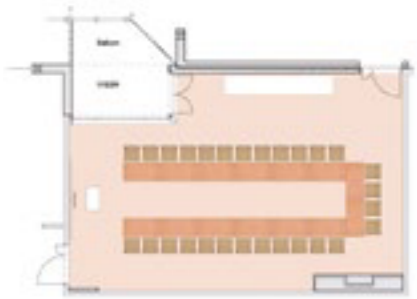

RINGBERG

88 qm*

Länge: 11m
Breite: 8 m
Höhe: 2,5m

RINGSEE

88 qm*

Länge: 11m
Breite: 8 m
Höhe: 2,5m

U-FORM // 20 Personen

PARLAMENT // 30 Pers.

STUHLREIHE // 50 Pers.

U-FORM // 20 Personen

PARLAMENT // 40 Pers.

STUHLREIHE // 60 Pers.

BANKETT // 40 Personen

BLOCK // 20 Personen

*Aktuelle Preise finden Sie am Ende dieser Broschüre.

BANKETT // 40 Personen

BLOCK // 20 Personen

*Aktuelle Preise finden Sie am Ende dieser Broschüre.