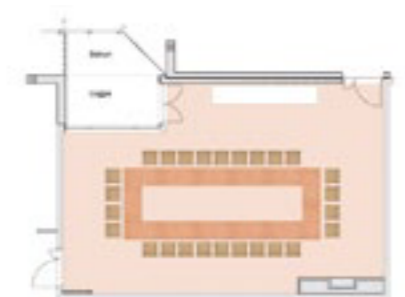

RINGBERG

88 qm*

Länge: 11m
Breite: 8 m
Höhe: 2,5m

RINGSEE

88 qm*

Länge: 11m
Breite: 8 m
Höhe: 2,5m

U-FORM // 20 Personen

PARLAMENT // 30 Pers.

STUHLREIHE // 50 Pers.

U-FORM // 20 Personen

PARLAMENT // 40 Pers.

STUHLREIHE // 60 Pers.

BANKETT // 40 Personen

BLOCK // 20 Personen

*Aktuelle Preise finden Sie am Ende dieser Broschüre.

BANKETT // 40 Personen

BLOCK // 20 Personen

*Aktuelle Preise finden Sie am Ende dieser Broschüre.