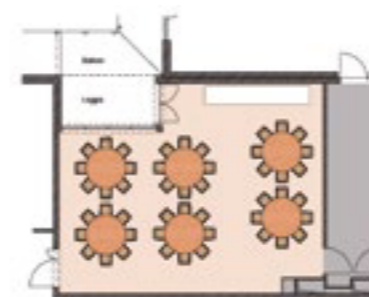

RINGBERG

88 qm*

Länge: 11m
Breite: 8 m
Höhe: 2,5m

RINGSEE

88 qm*

Länge: 11m
Breite: 8 m
Höhe: 2,5m

U-FORM // 20 Personen

PARLAMENT // 30 Pers.

STUHLREIHE // 50 Pers.

U-FORM // 20 Personen

PARLAMENT // 40 Pers.

STUHLREIHE // 60 Pers.

BANKETT // 40 Personen

BLOCK // 20 Personen

*Aktuelle Preise finden Sie am Ende dieser Broschüre.

BANKETT // 40 Personen