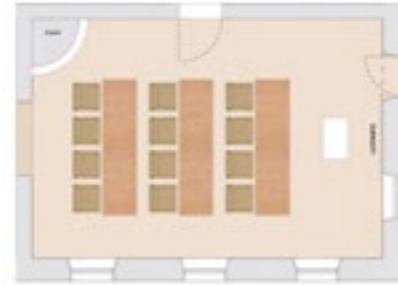

# SETZBERG

47 qm\*

Länge: 8,3m  
Breite: 14 m  
Höhe: 2,5m

# HIRSCHBERG

34 qm\*

Länge: 6,5m  
Breite: 5,2 m  
Höhe: 2,5m

U-FORM // 14 Personen

PARLAMENT // 14 Pers.

STUHLREIHE // 25 Pers.

BLOCK // 12 Personen

BLOCK // 12 Personen