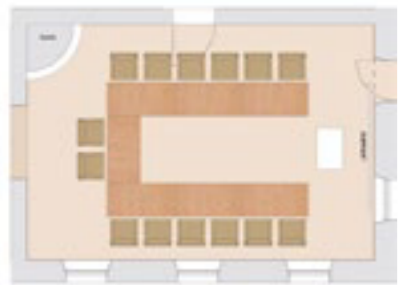

# SETZBERG

47 qm\*

Länge: 8,3m  
Breite: 14 m  
Höhe: 2,5m

# HIRSCHBERG

34 qm\*

Länge: 6,5m  
Breite: 5,2 m  
Höhe: 2,5m

U-FORM // 14 Personen

PARLAMENT // 14 Pers.

STUHLREIHE // 25 Pers.

BLOCK // 12 Personen

BLOCK // 12 Personen