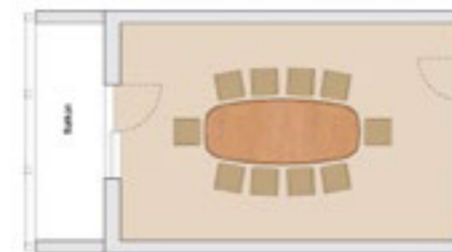

# SETZBERG

47 qm\*

Länge: 8,3m  
Breite: 14 m  
Höhe: 2,5m

# HIRSCHBERG

34 qm\*

Länge: 6,5m  
Breite: 5,2 m  
Höhe: 2,5m

U-FORM // 14 Personen

PARLAMENT // 14 Pers.

STUHLREIHE // 25 Pers.

BLOCK // 12 Personen

BLOCK // 12 Personen