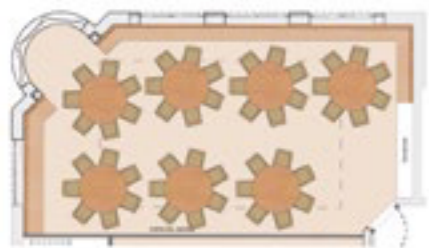

WEISSACHER STUBEN 2

76 qm*

Länge: 5,5m
Breite: 14m
Höhe: 2,5m

WALLBERG

80 qm*

Länge: 11m
Breite: 7m
Höhe: 2,5m

U-FORM // 25 Personen

PARLAMENT // 30 Pers.

STUHLREIHE // 50 Pers.

BANKETT // 32 Personen

BLOCK // 20 Personen

*Aktuelle Preise finden Sie am Ende dieser Broschüre.

U-FORM // 25 Personen

PARLAMENT // 30 Pers.

STUHLREIHE // 50 Pers.

BANKETT // 40 Personen

BLOCK // 20 Personen

*Aktuelle Preise finden Sie am Ende dieser Broschüre.