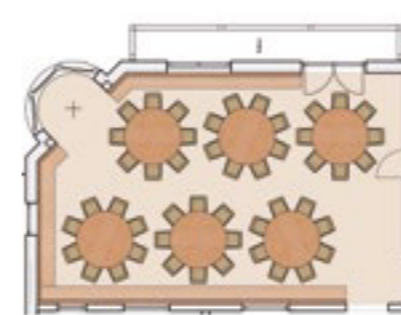

WEISSACHER STUBEN 2

76 qm*

Länge: 5,5m
Breite: 14m
Höhe: 2,5m

WALLBERG

80 qm*

Länge: 11m
Breite: 7m
Höhe: 2,5m

U-FORM // 25 Personen

PARLAMENT // 30 Pers.

STUHLREIHE // 50 Pers.

BANKETT // 32 Personen

BLOCK // 20 Personen

*Aktuelle Preise finden Sie am Ende dieser Broschüre.

U-FORM // 25 Personen

PARLAMENT // 30 Pers.

STUHLREIHE // 50 Pers.

BANKETT // 40 Personen