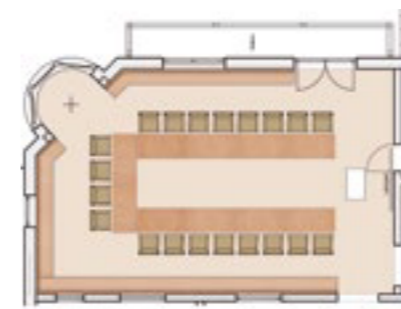

WEISSACHER STUBEN 2

76 qm*

Länge: 5,5m
Breite: 14m
Höhe: 2,5m

WALLBERG

80 qm*

Länge: 11m
Breite: 7m
Höhe: 2,5m

U-FORM // 25 Personen

PARLAMENT // 30 Pers.

STUHLREIHE // 50 Pers.

BANKETT // 32 Personen

BLOCK // 20 Personen

*Aktuelle Preise finden Sie am Ende dieser Broschüre.

U-FORM // 25 Personen

PARLAMENT // 30 Pers.

STUHLREIHE // 50 Pers.

BANKETT // 40 Personen