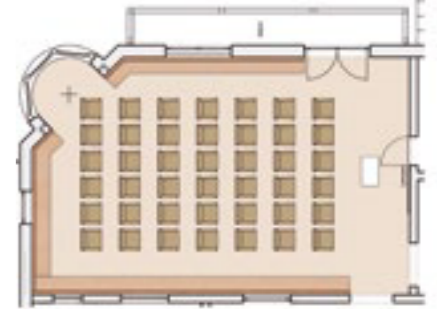

WEISSACHER STUBEN 2

76 qm*

Länge: 5,5m
Breite: 14m
Höhe: 2,5m

WALLBERG

80 qm*

Länge: 11m
Breite: 7m
Höhe: 2,5m

U-FORM // 25 Personen

PARLAMENT // 30 Pers.

STUHLREIHE // 50 Pers.

BANKETT // 32 Personen

BLOCK // 20 Personen

*Aktuelle Preise finden Sie am Ende dieser Broschüre.

U-FORM // 25 Personen

PARLAMENT // 30 Pers.

STUHLREIHE // 50 Pers.

BANKETT // 40 Personen