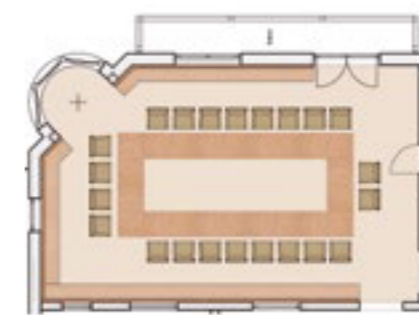

WEISSACHER STUBEN 2

76 qm*

Länge: 5,5m
Breite: 14m
Höhe: 2,5m

WALLBERG

80 qm*

Länge: 11m
Breite: 7m
Höhe: 2,5m

U-FORM // 25 Personen

PARLAMENT // 30 Pers.

STUHLREIHE // 50 Pers.

BANKETT // 32 Personen

BLOCK // 20 Personen

*Aktuelle Preise finden Sie am Ende dieser Broschüre.

U-FORM // 25 Personen

PARLAMENT // 30 Pers.

STUHLREIHE // 50 Pers.

BANKETT // 40 Personen