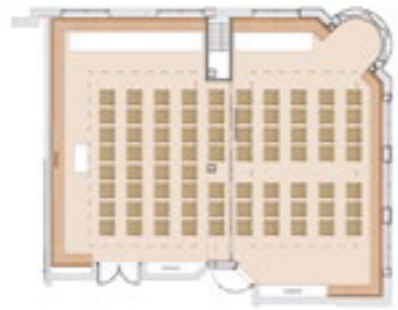

WEISSACHER STUBEN I&2

158 qm*

Länge: 11m
Breite: 14m
Höhe: 2,5m

WEISSACHER STUBEN I

82 qm*

Länge: 5,5m
Breite: 14m
Höhe: 2,5m

U-FORM // 35 Personen

PARLAMENT // 50 Pers.

STUHLREIHE // 100 Pers.

BANKETT // 80 Personen

BLOCK // 45 Personen

*Aktuelle Preise finden Sie am Ende dieser Broschüre.

U-FORM // 25 Personen

PARLAMENT // 30 Pers.

STUHLREIHE // 50 Pers.

BANKETT // 32 Personen

BLOCK // 20 Personen

*Aktuelle Preise finden Sie am Ende dieser Broschüre.