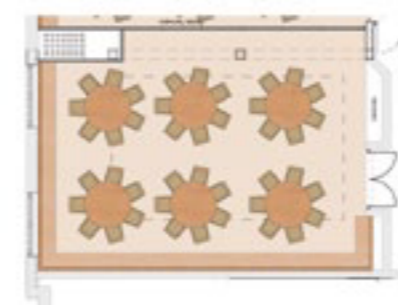

WEISSACHER STUBEN I&2

158 qm*

Länge: 11m
Breite: 14m
Höhe: 2,5m

WEISSACHER STUBEN I

82 qm*

Länge: 5,5m
Breite: 14m
Höhe: 2,5m

U-FORM // 35 Personen

PARLAMENT // 50 Pers.

STUHLREIHE // 100 Pers.

BANKETT // 80 Personen

BLOCK // 45 Personen

*Aktuelle Preise finden Sie am Ende dieser Broschüre.

U-FORM // 25 Personen

PARLAMENT // 30 Pers.

STUHLREIHE // 50 Pers.

BANKETT // 32 Personen