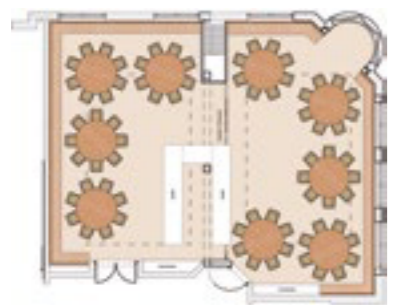

WEISSACHER STUBEN I&2

158 qm*

Länge: 11m
Breite: 14m
Höhe: 2,5m

WEISSACHER STUBEN I

82 qm*

Länge: 5,5m
Breite: 14m
Höhe: 2,5m

U-FORM // 35 Personen

PARLAMENT // 50 Pers.

STUHLREIHE // 100 Pers.

BANKETT // 80 Personen

BLOCK // 45 Personen

*Aktuelle Preise finden Sie am Ende dieser Broschüre.

U-FORM // 25 Personen

PARLAMENT // 30 Pers.

STUHLREIHE // 50 Pers.

BANKETT // 32 Personen