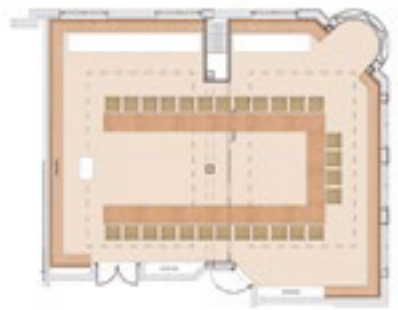

WEISSACHER STUBEN I&2

158 qm*

Länge: 11m
Breite: 14m
Höhe: 2,5m

WEISSACHER STUBEN I

82 qm*

Länge: 5,5m
Breite: 14m
Höhe: 2,5m

U-FORM // 35 Personen

PARLAMENT // 50 Pers.

STUHLREIHE // 100 Pers.

BANKETT // 80 Personen

BLOCK // 45 Personen

*Aktuelle Preise finden Sie am Ende dieser Broschüre.

U-FORM // 25 Personen

PARLAMENT // 30 Pers.

STUHLREIHE // 50 Pers.

BANKETT // 32 Personen